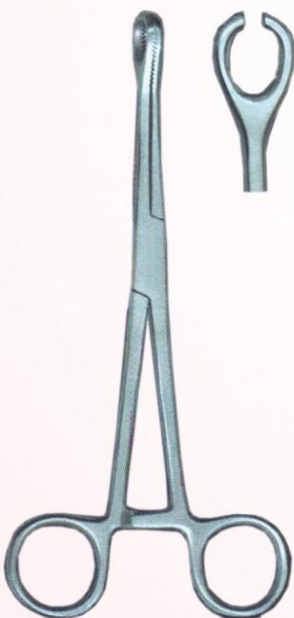

020-465

Manicure
Gouge
020-340

Manicure
Gouge
020-323

Ring Closing
Pliers
020-343

Manicure
Gouge
020-335

020-460

020-345

020-346

020-401
Plier 12 cm

Small Over Forceps
3 mm Upper Cut (Open)
020-460

020-455

020-451

020-452

MLINTRA BEAUTY

NAIL FILES AND COMBINATION INSTRUMENTS
STAINLESS STEEL

MLINTRA BEAUTY