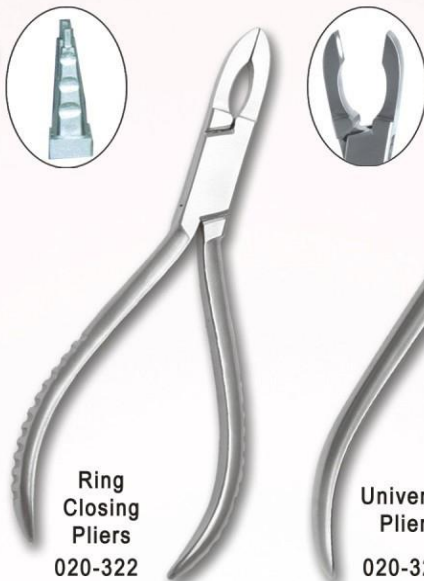

015-147 (L)

015-143

MLINTRA BEAUTY

RING OPENER & CLOSING PLIERS

Opening
Pliers
020-321

Ring
Closing
Pliers
020-322

Universal
Pliers
020-325

Universal
Pliers
020-324

020-465

Manicure
Gouge
020-340

Manicure
Gouge
020-323

Ring Closing
Pliers
020-343

Manicure
Gouge
020-335

020-460

020-345

020-346