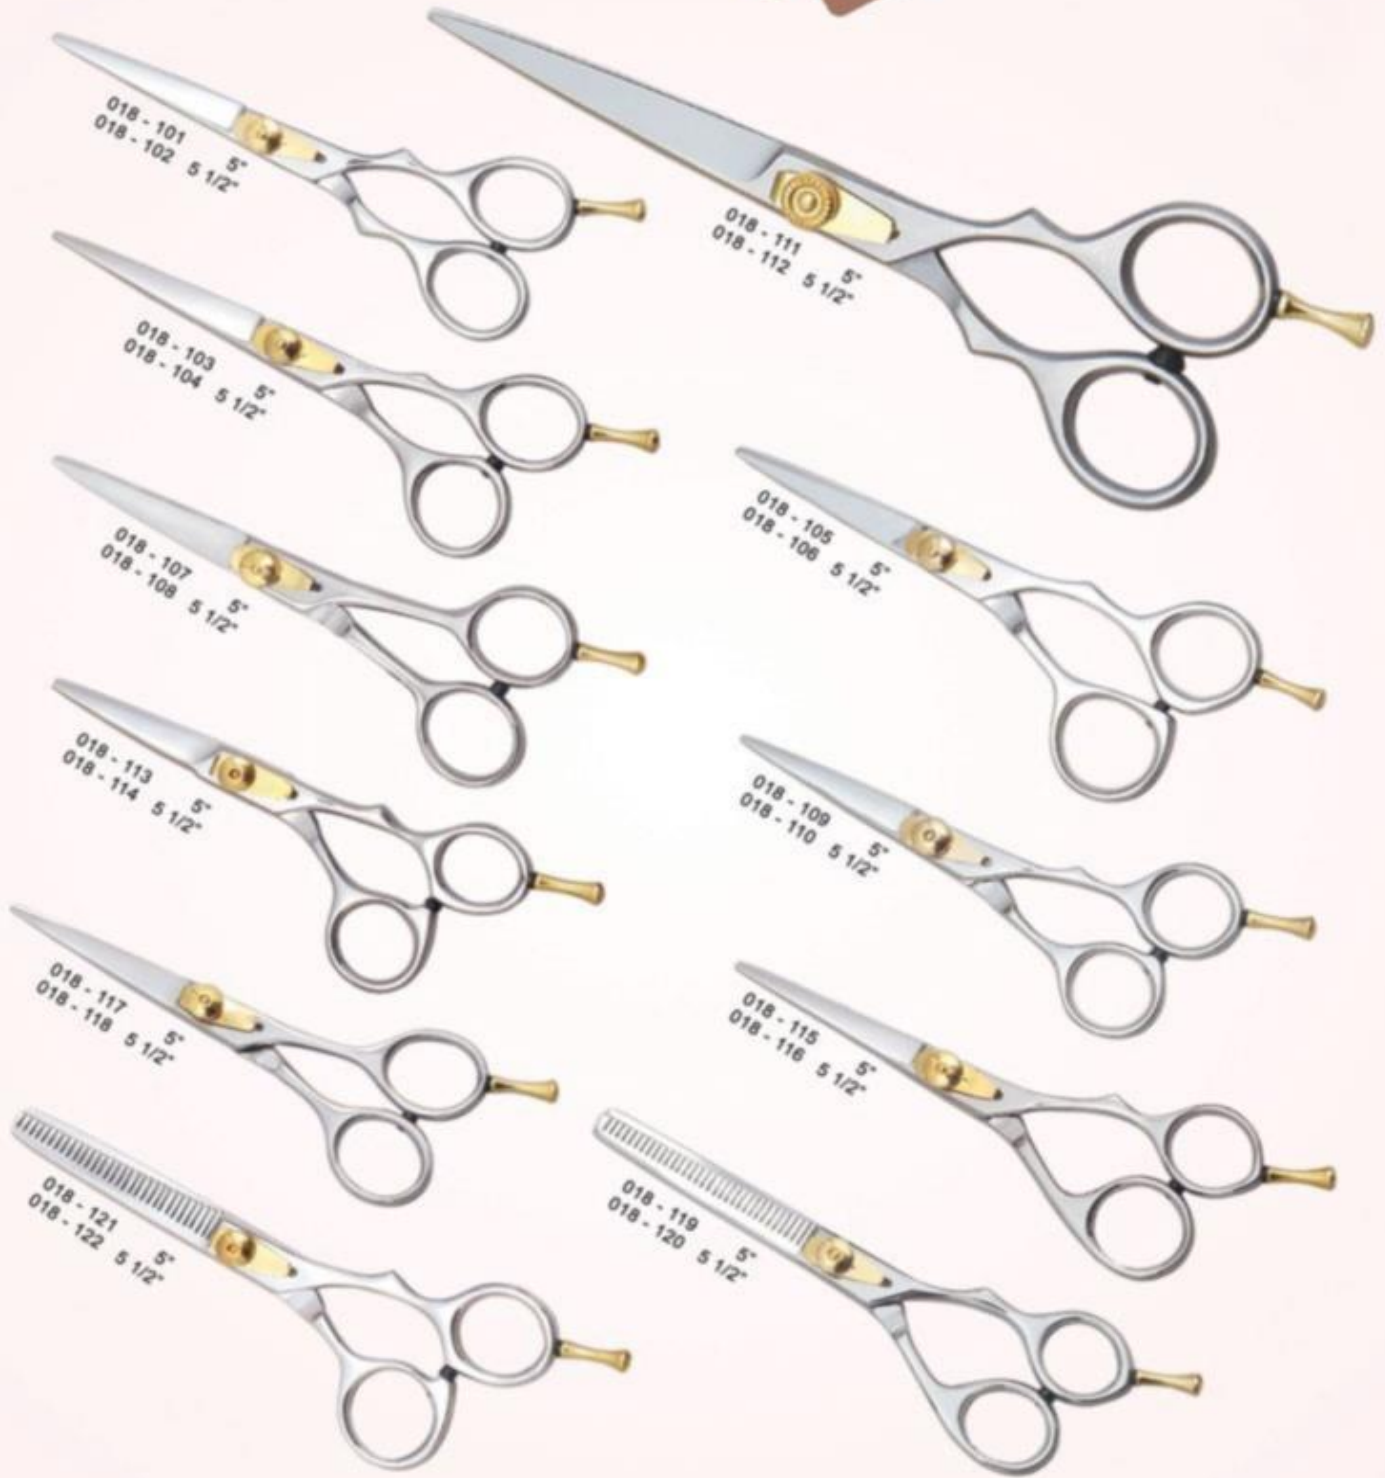

017-111 5½"

018-140 5½"

018-130 6½"

018-135 5½"

018-138 5½"

MLINTRA BEAUTY

RAZER EDGE BARBER SCISSORS COBALT INOX

MLINTRA BEAUTY

BARBER SCISSORS STAINLESS STEEL

MLINTRA **BEAUTY**

HAIR DRESSING SCISSORS

017-151 5½"

017-152 5½"

017-153 6¼"

017-154 6¼"

017-160 6¼"