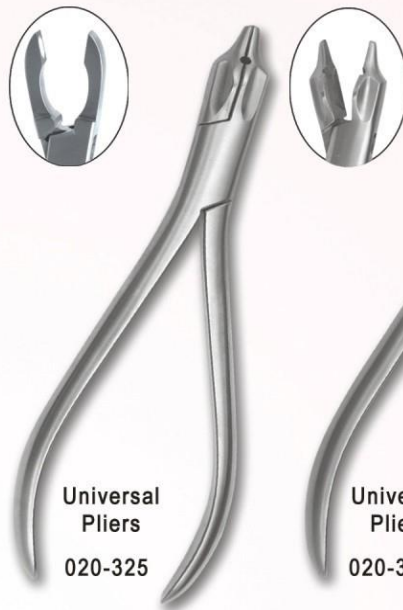

015-147 (L)

015-143

MLINTRA BEAUTY

RING OPENER & CLOSING PLIERS

Opening
Pliers
020-321

Ring
Closing
Pliers
020-322

Universal
Pliers
020-325

Universal
Pliers
020-324

020-465

Manicure
Gouge
020-340

Manicure
Gouge
020-323

Ring Closing
Pliers
020-343

Manicure
Gouge
020-335

020-460

020-345

020-346