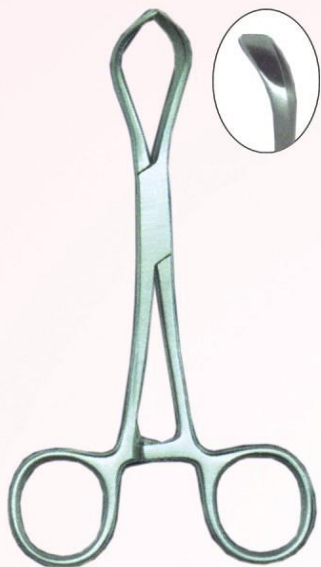

020-465

Manicure
Gouge
020-340

Manicure
Gouge
020-323

Ring Closing
Pliers
020-343

Manicure
Gouge
020-335

020-460

020-345

020-346

020-401
Plier 12 cm

Small Over Forceps
3 mm Upper Cut (Open)
020-460

020-455

020-451

020-452

MLINTRA BEAUTY

NAIL FILES AND COMBINATION INSTRUMENTS
STAINLESS STEEL

MLINTRA BEAUTY