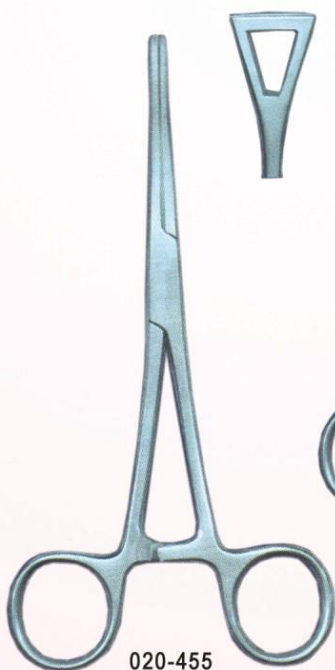

020-465

Manicure
Gouge
020-340

Manicure
Gouge
020-323

Ring Closing
Pliers
020-343

Manicure
Gouge
020-335

020-460

020-345

020-346

020-401
Plier 12 cm

Small Over Forceps
3 mm Upper Cut (Open)
020-460

020-455

020-451

020-452

MLINTRA BEAUTY

NAIL FILES AND COMBINATION INSTRUMENTS
STAINLESS STEEL

MLINTRA BEAUTY