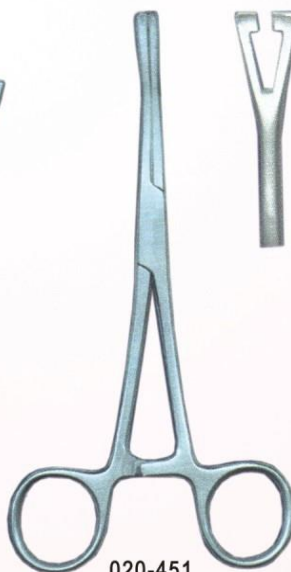

020-465

Manicure
Gouge
020-340

Manicure
Gouge
020-323

Ring Closing
Pliers
020-343

Manicure
Gouge
020-335

020-460

020-345

020-346

020-401
Plier 12 cm

Small Over Forceps
3 mm Upper Cut (Open)
020-460

020-455

020-451

020-452

MLINTRA BEAUTY

NAIL FILES AND COMBINATION INSTRUMENTS
STAINLESS STEEL

MLINTRA BEAUTY