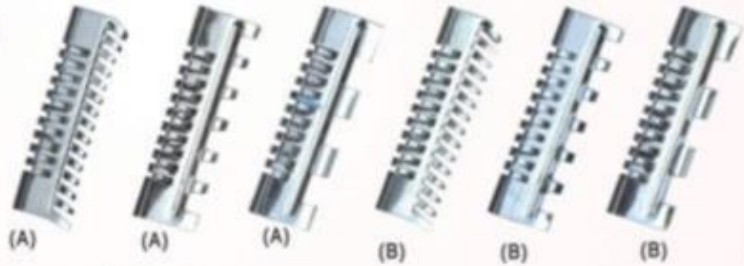

MLINTRA

BEAUTY
RAZORS

015-170