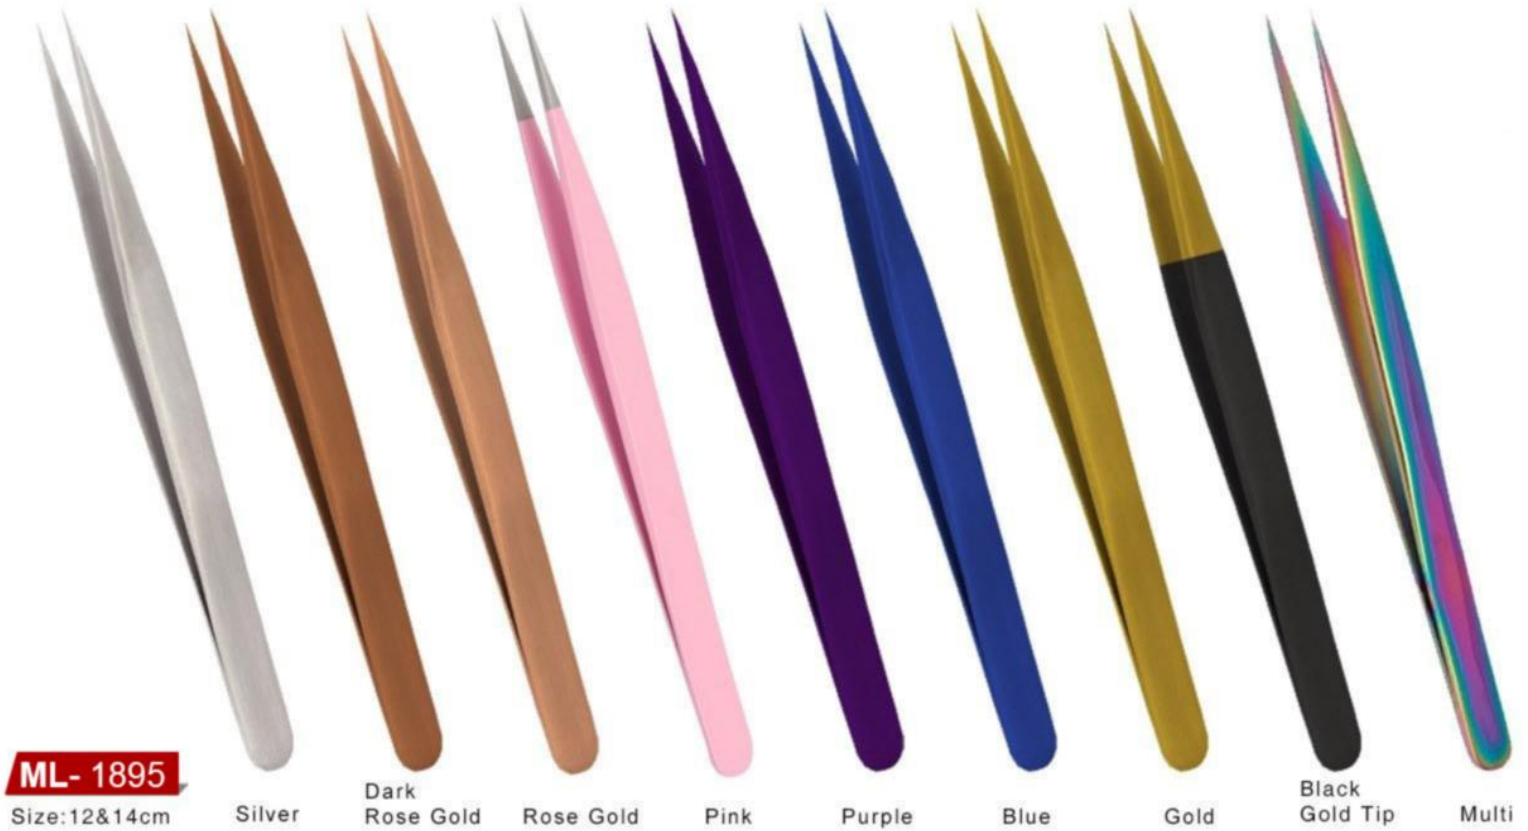

**ML -1892**

Size : 10cm, Silver

Matt Black

Shine Black

Red

Pink

Multi Color

Rose Gold

**ML- 1893**

Size : 10cm,  
White & Rose Gold

White & Pink

Purple

**ML- 1894**

Size : 12cm, Silver

Black

Multi

# EYELASH TWEEZERS

**ML- 1897**  
Size:12&14cm

Silver    DarkRose Gold    Rose Gold    Dull Matt (Silver)    Purple    Blue    Gold    Black Gold Tip    Plasma Multi

**ML- 1897**  
Size:12&14cm

Silver    DarkRose Gold    Rose Gold    Plasma Black    Purple    Blue    Gold    Black Gold Tip    Plasma Multi

# EYELASH TWEEZERS

**ML- 1898**

Size: 12&14cm

Silver

Dark Rose Gold

Rose Gold

Plasma Black

Purple